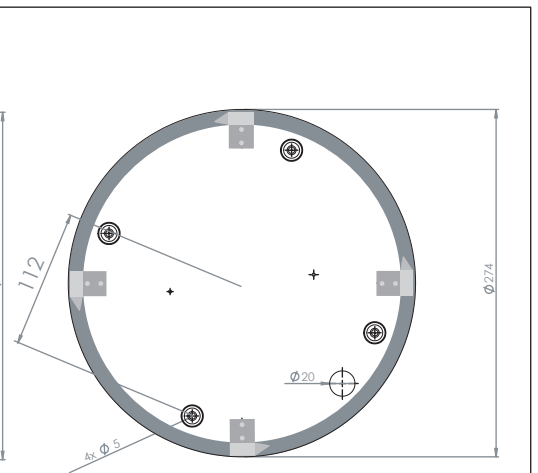

# ARENA

6724 | 6770 | 6725

**SENSOR** 8832 | 8833

**LED** 6726 | 6771 | 6727

6724|6770|6725

**SENSOR**

8832|8833

**LED**