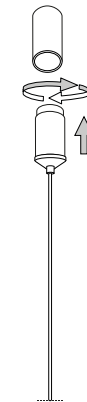

4

LA SICUREZZA DI QUESTO APPARECCHIO È GARANTITA SOLO CON L'USO APPROPRIATO DI QUESTE ISTRUZIONI, PERTANTO È NECESSARIO CONSERVARLE.
THE SAFETY AND RELIABILITY ARE GUARANTEED ONLY WHEN INSTALLATION INSTRUCTIONS ARE PROPERLY FOLLOWED. PLEASE KEEP THIS INSTRUCTION SHEET FOR FUTURE REFERENCE.