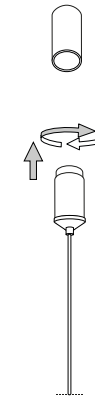

4

LA SICUREZZA DI QUESTO APPARECCHIO È GARANTITA SOLO CON L'USO APPROPRIATO DI QUESTE ISTRUZIONI, PERTANTO È NECESSARIO CONSERVARLE.
THE SAFETY AND RELIABILITY ARE GUARANTEED ONLY WHEN INSTALLATION INSTRUCTIONS ARE PROPERLY FOLLOWED. PLEASE KEEP THIS INSTRUCTION SHEET FOR FUTURE REFERENCE.