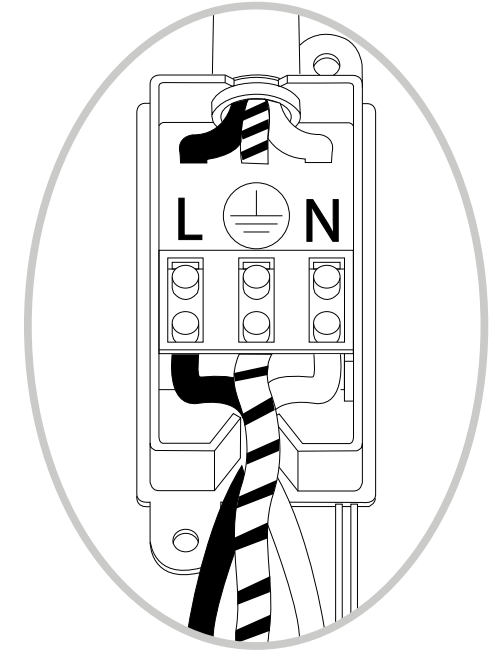

ESEGUIRE LE OPERAZIONI SEGUENDO L'ORDINE PROGRESSIVO.
FOLLOW THE ASSEMBLY INSTRUCTIONS BY READING THE NUMERICAL PROGRESSION.

L'INSTALLAZIONE DI QUESTO APPARECCHIO DEVE ESSERE EFFETTUATA DA PERSONALE
QUALIFICATO. THE LIGHTING FITTING SHOULD BE INSTALLED BY A QUALIFIED ELECTRICIAN.

1

2

3

4

LA SICUREZZA DI QUESTO APPARECCHIO È GARANTITA SOLO CON L'USO APPROPRIATO DI QUESTE ISTRUZIONI, PERTANTO È NECESSARIO CONSERVARLE.
THE SAFETY AND RELIABILITY ARE GUARANTEED ONLY WHEN INSTALLATION INSTRUCTIONS ARE PROPERLY FOLLOWED. PLEASE KEEP THIS INSTRUCTION SHEET FOR FUTURE REFERENCE.