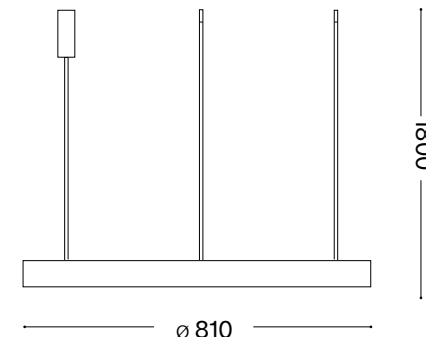

Questo prodotto è fornito con una sorgente luminosa di classe energetica /
This product is provided with a light source with energy class of:
D

IDEAL LUX s.r.l.
Via Taglio Destro 32
30035 Mirano (VE) Italy
www.ideal-lux.com