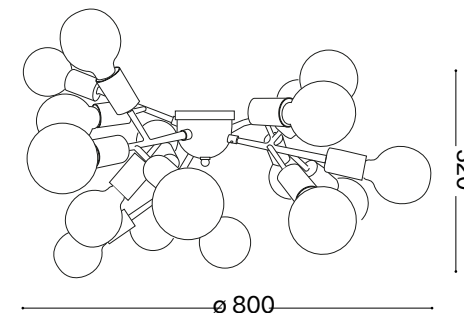

REV 15/08/2021

Spark PL20

Lampada da soffitto
Ceiling lamp
Plafonnier
Deckenleuchte
Lámpara de techo
Потолочные светильники

max 20 x 25W E27 / 220~240V
50/60Hz
- 8021696238333 NERO

IDEAL LUX s.r.l.
Via Taglio Destro 32
30035 Mirano (VE) Italy
www.ideal-lux.com