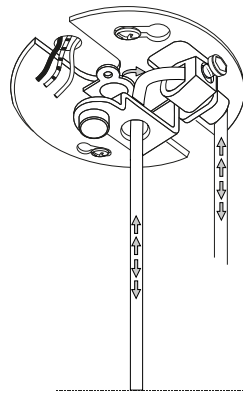

5

6

7

8

9

10

L'installazione deve essere compiuta da personale qualificato.
The installation must be completed by a qualified electrician.

11

12