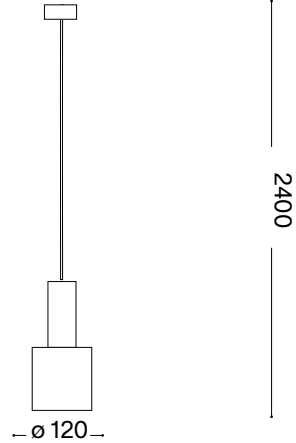

## Holly SP1

Lampada a sospensione  
 Suspension lamp  
 Suspension  
 Pendelleuchte  
 Lámpara colgante  
 Люстры и подвесы

max 1 x 60W E27 / 220~240V  
 50/60Hz  
 - 8021696231556 BIANCO  
 - 8021696231563 NERO  
 - 8021696231570 OTTONE