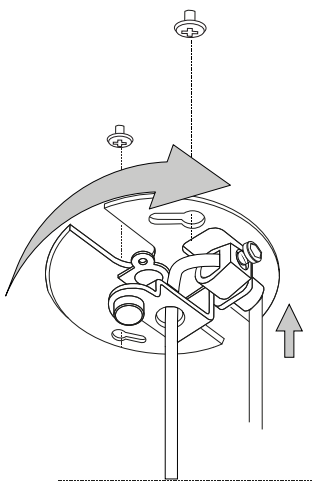

5

6

7

8

9

10

L'installazione deve essere compiuta da personale qualificato.
The installation must be completed by a qualified electrician.

11

12