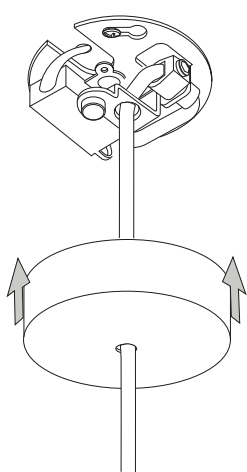

L'installazione deve essere compiuta da personale qualificato.
The installation must be completed by a qualified electrician.

11