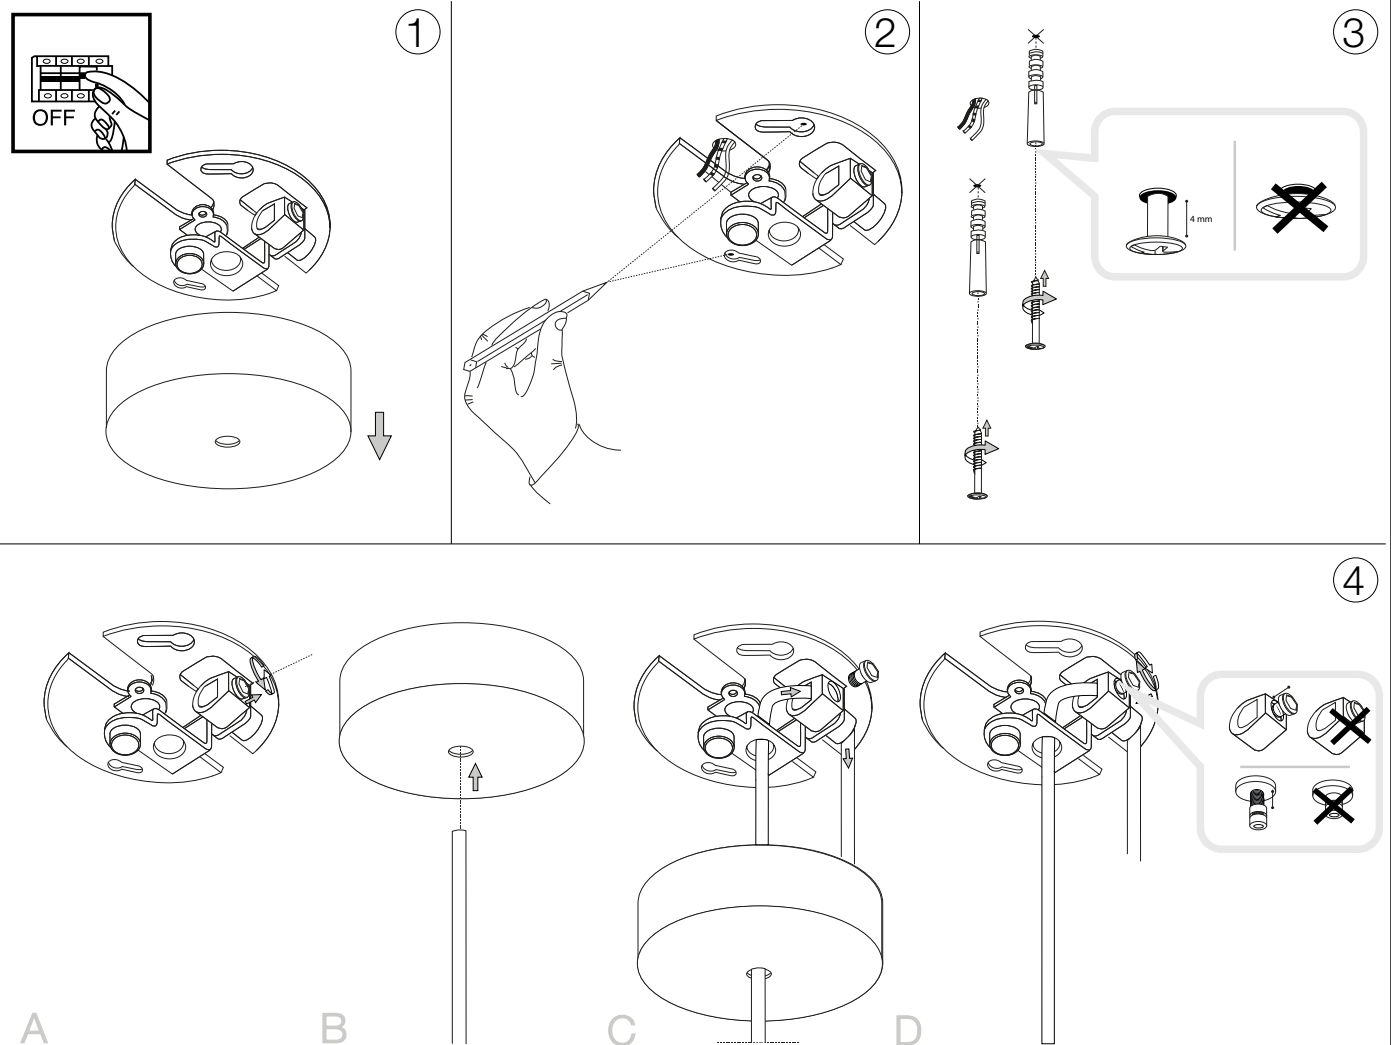

## Holly SP1

Lampada a sospensione  
 Suspension lamp  
 Suspension  
 Pendelleuchte  
 Lámpara colgante  
 Люстры и подвесы

max 1 x 60W E27 / 220~240V  
 50/60Hz  
 - 8021696231556 BIANCO  
 - 8021696231563 NERO  
 - 8021696231570 OTTONE

ESEGUIRE LE OPERAZIONI SEGUENDO L'ORDINE PROGRESSIVO. L'INSTALLAZIONE DI QUESTO APPARECCHIO DEVE ESSERE EFFETTUATA DA PERSONALE QUALIFICATO.  
 FOLLOW THE ASSEMBLY INSTRUCTIONS BY READING THE NUMERICAL PROGRESSION. THE LIGHTING FITTING SHOULD BE INSTALLED BY A QUALIFIED ELECTRICIAN.