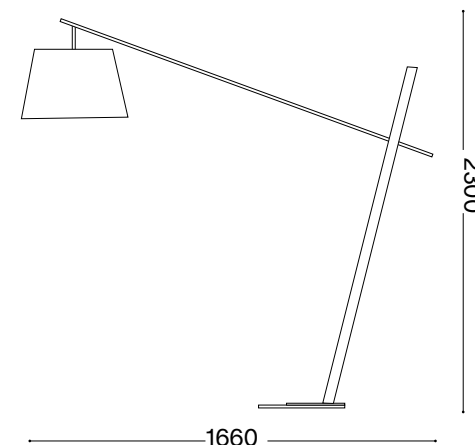

ideal lux®

ideal lux®

REV 25/08/2021

Eminent PT1

Lampada da terra
Floor lamp
Lampadaire
Stehleuchte
Lámpara de pie
Торшеры

max 1 x 60W E27 / 220~240V
50/60Hz
- 8021696207582 BIANCO
- 8021696207599 NERO

IDEAL LUX s.r.l.
Via Taglio Destro 32
30035 Mirano (VE) Italy
www.ideal-lux.com