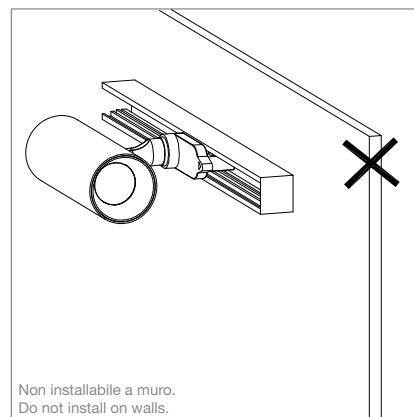

I connettori sono nascosti all'interno
 Connectors are hidden inside

①

Assicurarsi che la leva sia posizionata lateralmente in modo che i connettori siano nascosti.
 Make sure the lever is positioned sideways so that the connectors are hidden.

②

Inserire i connettori nel binario come illustrato.
 Plug the connectors into the track as illustrated.

③

Ruotare la leva dei connettori di 90° come illustrato e bloccare il faretto.
 Turn the connectors' lever 90° according to the illustrated direction and lock the light.

④

Selezionare la fase desiderata.
 Select the chosen phase.

Non smontare la struttura interna della lampada.
 Do not take apart the lamp's internal structure.

Non installabile su un soffitto inclinato.
 Do not install on sloping ceiling.

Non installabile a muro.
 Do not install on walls.