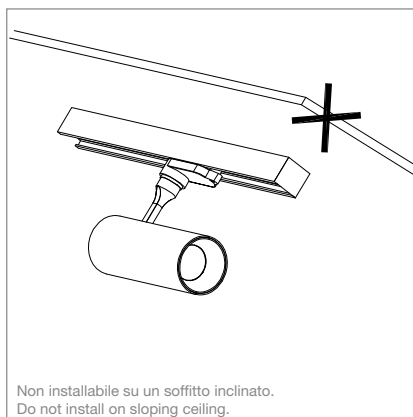

I connettori sono nascosti all'interno
 Connectors are hidden inside

①

Assicurarsi che la leva sia posizionata lateralmente in modo che i connettori siano nascosti.
 Make sure the lever is positioned sideways so that the connectors are hidden.

②

Inserire i connettori nel binario come illustrato.
 Plug the connectors into the track as illustrated.

③

Ruotare la leva dei connettori di 90° come illustrato e bloccare il faretto.
 Turn the connectors' lever 90° according to the illustrated direction and lock the light.

④

Selezionare la fase desiderata.
 Select the chosen phase.

Non smontare la struttura interna della lampada.
 Do not take apart the lamp's internal structure.

Non installabile su un soffitto inclinato.
 Do not install on sloping ceiling.