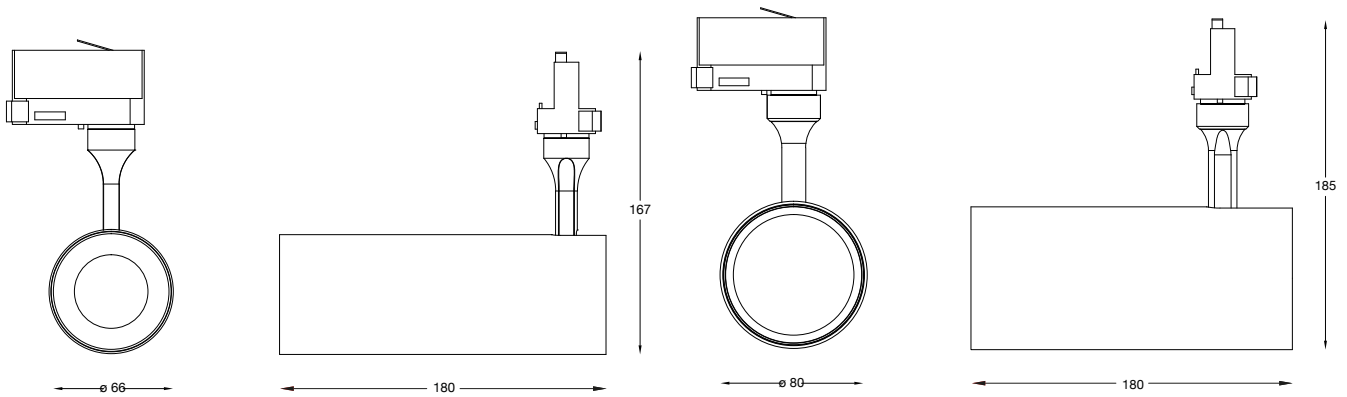

SMILE 15/20/30W CRI80/90 3000/4000K

15 W	3000 K	BLACK	189581
15 W	3000 K	WHITE	189574
15 W	3000 K	BLACK	189604
15 W	3000 K	WHITE	189598
15 W	4000 K	BLACK	189628
15 W	4000 K	WHITE	189611
20 W	3000 K	BLACK	189642
20 W	3000 K	WHITE	189635
20 W	3000 K	BLACK	189666
20 W	3000 K	WHITE	189659
20 W	4000 K	BLACK	189680
20 W	4000 K	WHITE	189673
30 W	3000 K	BLACK	189703
30 W	3000 K	WHITE	189697
30 W	3000 K	BLACK	189727
30 W	3000 K	WHITE	189710
30 W	4000 K	BLACK	189741
30 W	4000 K	WHITE	189734
15 W	3000 K	BLACK	189765
15 W	3000 K	WHITE	189758
15 W	3000 K	BLACK	189789
15 W	3000 K	WHITE	189772
15 W	4000 K	BLACK	189802
15 W	4000 K	WHITE	189796
20 W	3000 K	BLACK	189826
20 W	3000 K	WHITE	189819
20 W	3000 K	BLACK	189840
20 W	3000 K	WHITE	189833
20 W	4000 K	BLACK	189864
20 W	4000 K	WHITE	189857
30 W	3000 K	BLACK	189888
30 W	3000 K	WHITE	189871
30 W	4000 K	BLACK	189901
30 W	4000 K	WHITE	189895
30 W	3000 K	BLACK	189925
30 W	3000 K	WHITE	189918
15 W	3000 K	BLACK	189949
15 W	3000 K	WHITE	189932
15 W	4000 K	BLACK	189963
15 W	4000 K	WHITE	189956
15 W	3000 K	BLACK	189987
15 W	3000 K	WHITE	189970
20 W	3000 K	BLACK	190006
20 W	3000 K	WHITE	189994
20 W	4000 K	BLACK	190020
20 W	4000 K	WHITE	190013
20 W	3000 K	BLACK	190044
20 W	3000 K	WHITE	190037
30 W	3000 K	BLACK	190068
30 W	3000 K	WHITE	190051
30 W	4000 K	BLACK	190082
30 W	4000 K	WHITE	190075
30 W	3000 K	BLACK	190105
30 W	3000 K	WHITE	190099