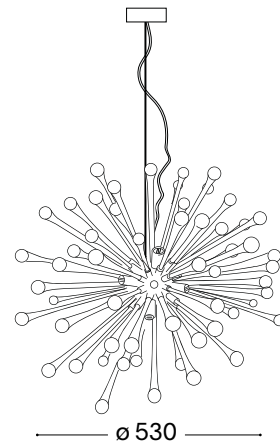

## Pauline SP8

Lampada a sospensione  
 Suspension lamp  
 Suspension  
 Pendelleuchte  
 Lámpara colgante  
 Люстры и подвесы

max 8 x 40W G9 / 220~240V  
 50/60Hz  
 - 8021696115801 FUMÈ

2610

ø 530

						Fonte luminosa sostituibile dall'utente finale. Replaceable light source by an end-user.		

**1**

**2**

**3**

**A**

**B**

**C**

**D**

5