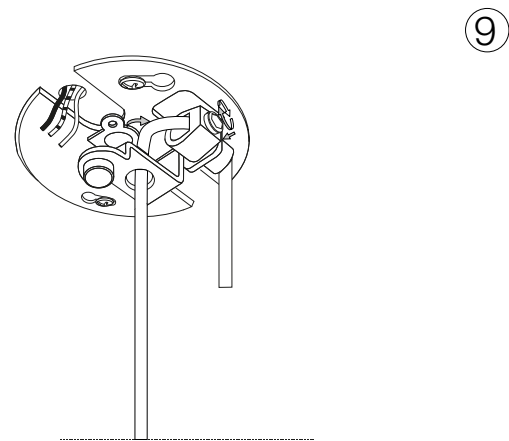

ideal lux®

Cocktail SP1 Small

Lampada a sospensione
 Suspension lamp
 Suspension
 Pendelleuchte
 Lámpara colgante
 Люстры и подвесы

max 1 x 40W E14 / 220~240V
 50/60Hz
 - 8021696074337 BIANCO
 - 8021696074344 NERO

ESEGUIRE LE OPERAZIONI SEGUENDO L'ORDINE PROGRESSIVO. L'INSTALLAZIONE DI QUESTO APPARECCHIO DEVE ESSERE EFFETTUATA DA PERSONALE QUALIFICATO.
 FOLLOW THE ASSEMBLY INSTRUCTIONS BY READING THE NUMERICAL PROGRESSION. THE LIGHTING FITTING SHOULD BE INSTALLED BY A QUALIFIED ELECTRICIAN.