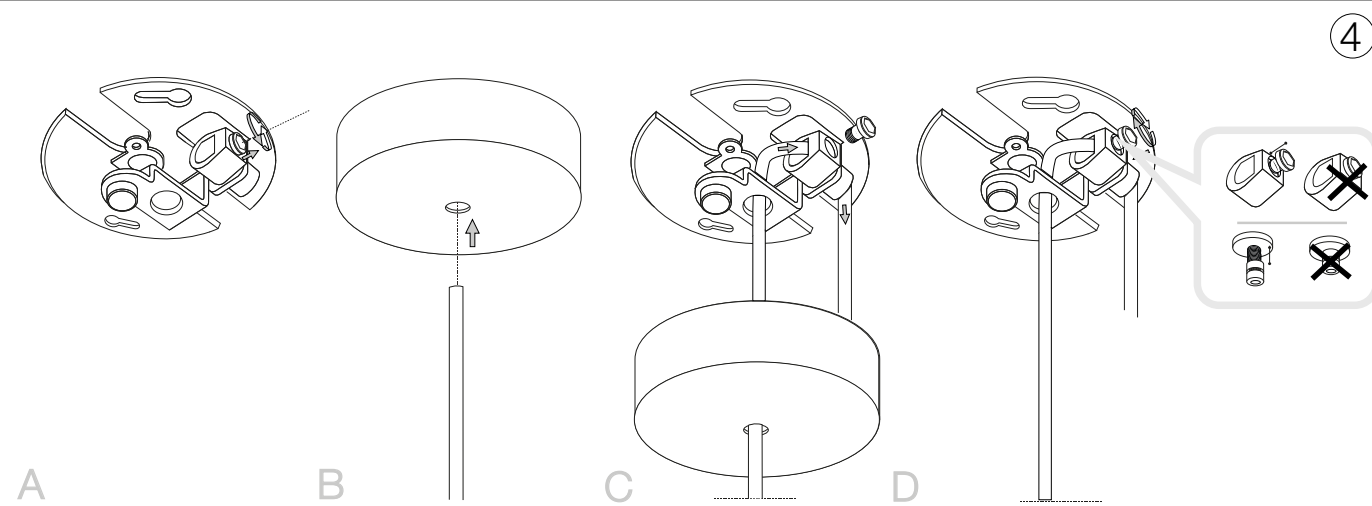

ideal lux®

Cocktail SP1 Small

Lampada a sospensione
 Suspension lamp
 Suspension
 Pendelleuchte
 Lámpara colgante
 Люстры и подвесы

max 1 x 40W E14 / 220~240V
 50/60Hz
 - 8021696074337 BIANCO
 - 8021696074344 NERO

ESEGUIRE LE OPERAZIONI SEGUENDO L'ORDINE PROGRESSIVO. L'INSTALLAZIONE DI QUESTO APPARECCHIO DEVE ESSERE EFFETTUATA DA PERSONALE QUALIFICATO.
 FOLLOW THE ASSEMBLY INSTRUCTIONS BY READING THE NUMERICAL PROGRESSION. THE LIGHTING FITTING SHOULD BE INSTALLED BY A QUALIFIED ELECTRICIAN.