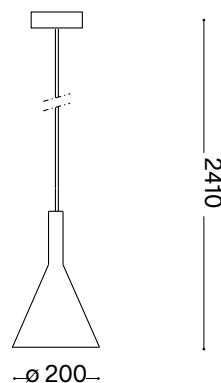

ideal lux®

Cocktail SP1 Small

Lampada a sospensione
 Suspension lamp
 Suspension
 Pendelleuchte
 Lámpara colgante
 Люстры и подвесы

max 1 x 40W E14 / 220~240V
 50/60Hz
 - 8021696074337 BIANCO
 - 8021696074344 NERO

ESEGUIRE LE OPERAZIONI SEGUENDO L'ORDINE PROGRESSIVO. L'INSTALLAZIONE DI QUESTO APPARECCHIO DEVE ESSERE EFFETTUATA DA PERSONALE QUALIFICATO.
 FOLLOW THE ASSEMBLY INSTRUCTIONS BY READING THE NUMERICAL PROGRESSION. THE LIGHTING FITTING SHOULD BE INSTALLED BY A QUALIFIED ELECTRICIAN.