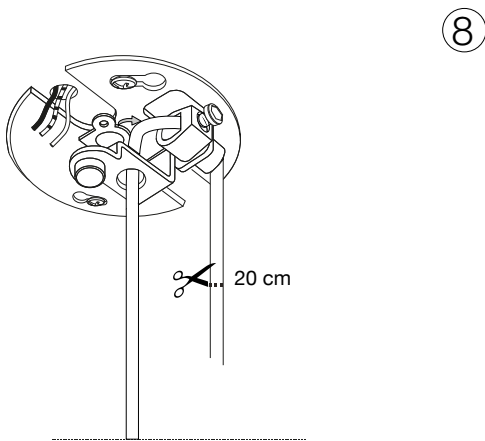

ideal lux®

Cocktail SP1 Small

Lampada a sospensione
 Suspension lamp
 Suspension
 Pendelleuchte
 Lámpara colgante
 Люстры и подвесы

max 1 x 40W E14 / 220~240V
 50/60Hz
 - 8021696074337 BIANCO
 - 8021696074344 NERO

ESEGUIRE LE OPERAZIONI SEGUENDO L'ORDINE PROGRESSIVO. L'INSTALLAZIONE DI QUESTO APPARECCHIO DEVE ESSERE EFFETTUATA DA PERSONALE QUALIFICATO.
 FOLLOW THE ASSEMBLY INSTRUCTIONS BY READING THE NUMERICAL PROGRESSION. THE LIGHTING FITTING SHOULD BE INSTALLED BY A QUALIFIED ELECTRICIAN.