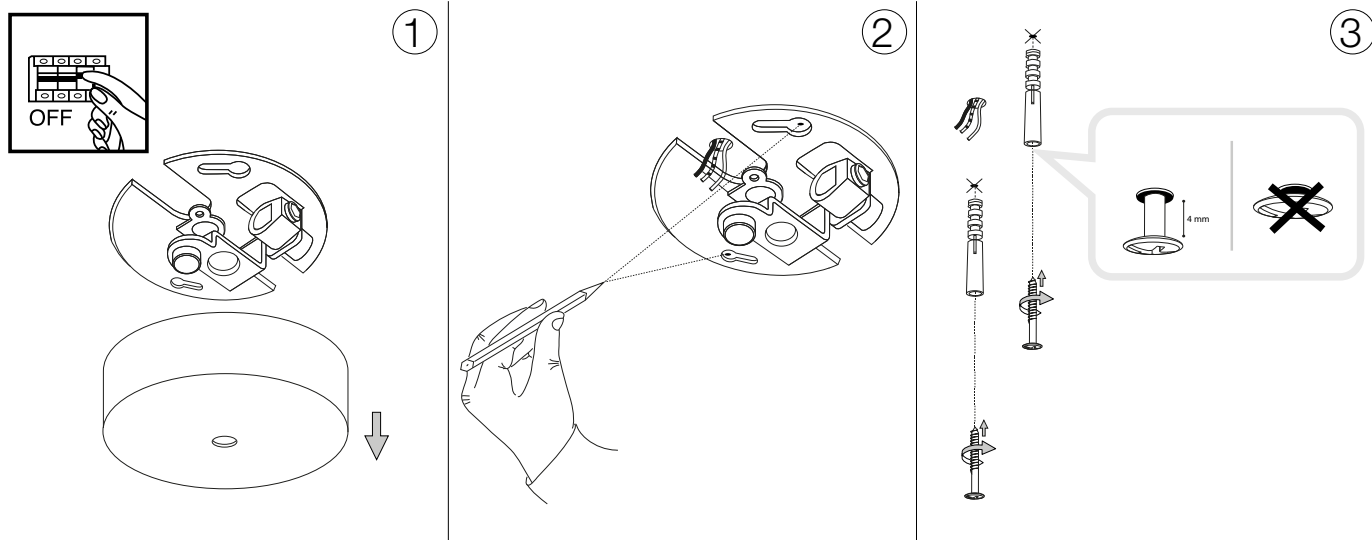

ideal lux®

Cocktail SP1 Small

Lampada a sospensione
 Suspension lamp
 Suspension
 Pendelleuchte
 Lámpara colgante
 Люстры и подвесы

max 1 x 40W E14 / 220~240V
 50/60Hz
 - 8021696074337 BIANCO
 - 8021696074344 NERO

ESEGUIRE LE OPERAZIONI SEGUENDO L'ORDINE PROGRESSIVO. L'INSTALLAZIONE DI QUESTO APPARECCHIO DEVE ESSERE EFFETTUATA DA PERSONALE QUALIFICATO.
 FOLLOW THE ASSEMBLY INSTRUCTIONS BY READING THE NUMERICAL PROGRESSION. THE LIGHTING FITTING SHOULD BE INSTALLED BY A QUALIFIED ELECTRICIAN.