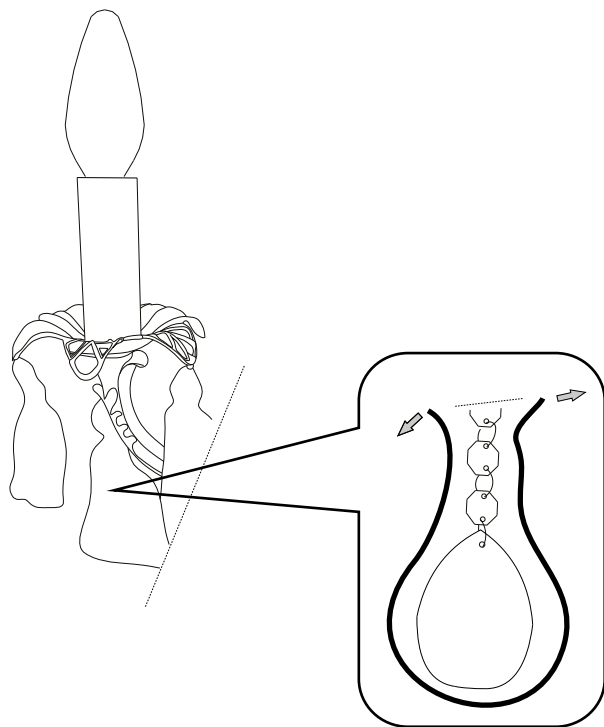

8

9

ideal lux®

REV 03/08/2021

Impero SP6

Lampada a sospensione
Suspension lamp
Suspension
Pendelleuchte
Lámpara colgante
Люстры и подвесы

max 6 x 40W E14 / 220~240V
50/60Hz
- 8021696002408 ARGENTO

1500

— ø 600 —

IDEAL LUX s.r.l.
Via Taglio Destro 32
30035 Mirano (VE) Italy
www.ideal-lux.com

IDEAL LUX Warehouse
Via delle Industrie, 8/D
30036 Santa Maria di Sala (Venezia)
8.00 - 12.00 / 13.30 - 17.00