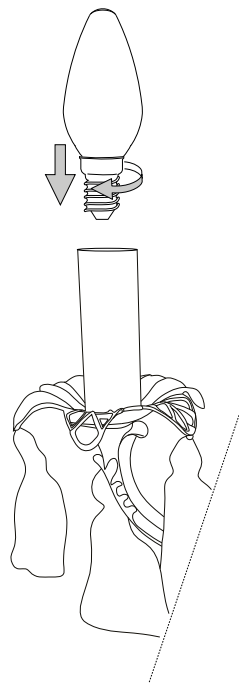

8

9

ideal lux®

REV 03/08/2021

Impero SP6

Lampada a sospensione
Suspension lamp
Suspension
Pendelleuchte
Lámpara colgante
Люстры и подвесы

max 6 x 40W E14 / 220~240V
50/60Hz
- 8021696002408 ARGENTO

1500

— ø 600 —

IDEAL LUX s.r.l.
Via Taglio Destro 32
30035 Mirano (VE) Italy
www.ideal-lux.com

IDEAL LUX Warehouse
Via delle Industrie, 8/D
30036 Santa Maria di Sala (Venezia)
8.00 - 12.00 / 13.30 - 17.00