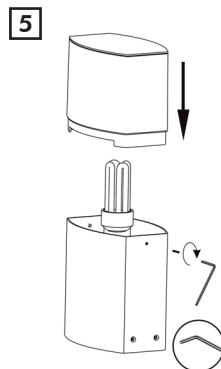

OFF

DATNA

74441	DG	dark grey gris oscuro gris fonçé
74442	DG	dark grey gris oscuro gris fonçé

BOMBILLAS - BULBS

1 x E27 MAX.20w

ICONOS - ICONES

CARACTERÍSTICAS ESPECÍFICAS SPECIFIC FEATURES

220-240V~50/60Hz