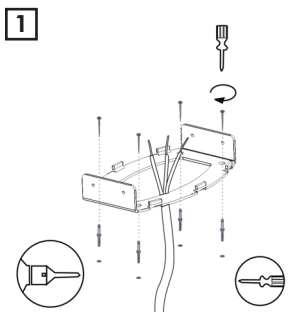

OFF

DATNA

74441	DG	dark grey gris oscuro gris fonçé
74442	DG	dark grey gris oscuro gris fonçé

BOMBILLAS - BULBS

1 x E27 MAX.20w

ICONOS - ICONES

CARACTERÍSTICAS ESPECÍFICAS SPECIFIC FEATURES

220-240V~50/60Hz