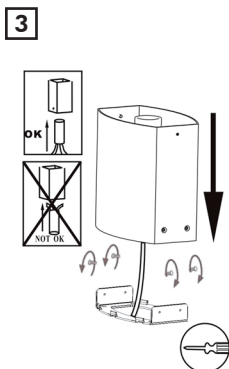

OFF

DATNA

74441	DG	dark grey gris oscuro gris fonçé
74442	DG	dark grey gris oscuro gris fonçé

BOMBILLAS - BULBS

1 x E27 MAX.20w

ICONOS - ICONES

CARACTERÍSTICAS ESPECÍFICAS SPECIFIC FEATURES

220-240V~50/60Hz