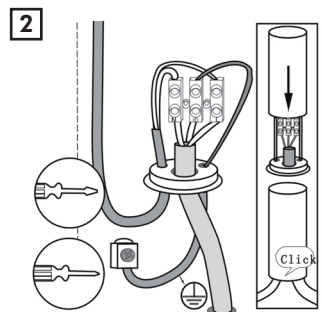

OFF

DATNA

74441	DG	dark grey gris oscuro gris fonçé
74442	DG	dark grey gris oscuro gris fonçé

BOMBILLAS - BULBS

1 x E27 MAX.20w

ICONOS - ICONES

CARACTERÍSTICAS ESPECÍFICAS SPECIFIC FEATURES

220-240V~50/60Hz