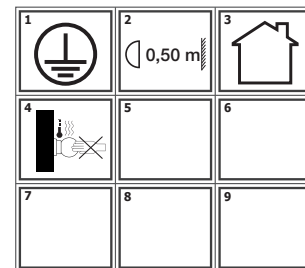

OFF

BOMBILLAS - BULBS

1 x E27  60W (NO INCL)

ICONOS - ICONES

CARACTERÍSTICAS ESPECÍFICAS
SPECIFIC FEATURES

220-240V ~ 50/60Hz