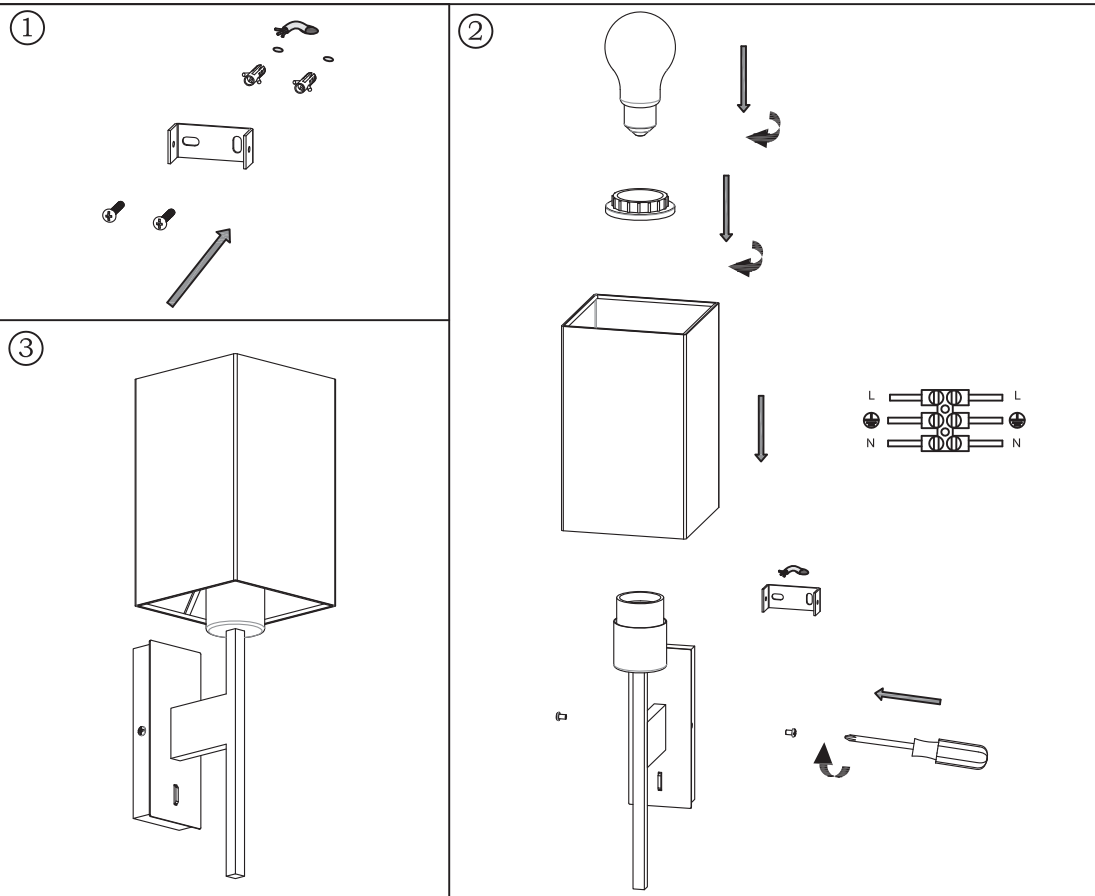

OFF

BOMBILLAS - BULBS

1 x E27  60W (NO INCL)

ICONOS - ICONES

CARACTERÍSTICAS ESPECÍFICAS
SPECIFIC FEATURES

220-240V ~ 50/60Hz